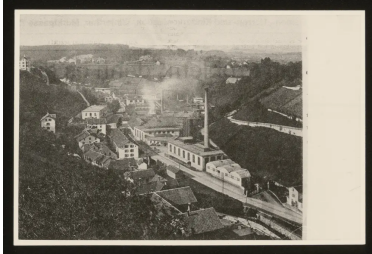

Bild

Mühlentalstrasse "Stahlwerk Georg Fischer". BK-Nummer: -.

AV Medien 13-27/800.4

Identifikation

Titel	Mühlentalstrasse "Stahlwerk Georg Fischer". BK-Nummer: -.
Signatur	AV Medien 13-27/800.4
Stufe	Einzelstueck
Entstehungszeitraum	1895
Archivalienart	Bild

Inhalt und innere Ordnung

Form und Inhalt	Fotoabzug und Negativ. Farbe: Schwarzweiss. Format: 125 x 85 mm. Nutzungsrecht: Staatsarchiv Schaffhausen. Anmerkungen zum Umfang: Negativ fehlt. Weitere abgebildete Häuser: keine.
------------------------	--