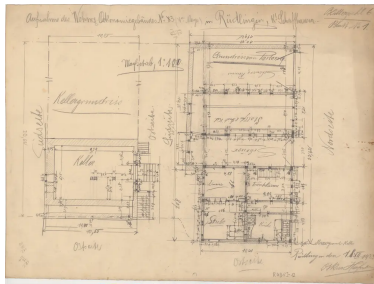

## Identifikation

<b>Titel</b>	Wohnhaus und Ökonomiegebäude Nr. 83, Schuelgässli 83, Rüdlingen. Art: Grundriss Kellergeschoss und 1. Stock. Beschriftung auf der Rückseite: keine. Erstellt von: gez. Oskar Hafner. Blattgrösse: 1:100, 43x32cm. Farbigkeit: schwarz/weiss. Originalität: Original. Digitalisat Nummer: DPSH_RUD00083-012.
<b>Signatur</b>	Baupläne 2-15/69
<b>Stufe</b>	Dossier
<b>Entstehungszeitraum</b>	1923
<b>Archivalienart</b>	Karte/Plan