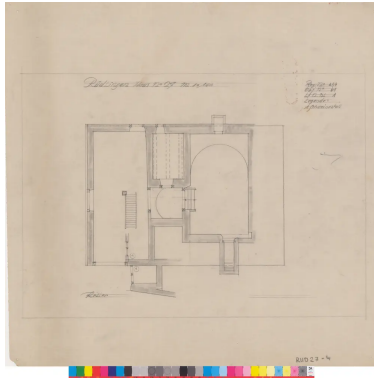

Karte/Plan

**Wohnhaus und Ökonomiegebäude Nr. 27 , Mitteldorf 27, Rüdlingen. Art: Grundriss
Kellergeschoss. Beschriftung auf der Rückseite: keine. Erstellt von: gez. Walter.
Blattgrösse: 1:100, 32x31cm. Farbigkeit: schwarz/weiss. Originalität: Original. Digitalisat
Nummer: DPSH_RUD00027-004.**

Baupläne 2-15/6

Identifikation

Titel	Wohnhaus und Ökonomiegebäude Nr. 27 , Mitteldorf 27, Rüdlingen. Art: Grundriss Kellergeschoss. Beschriftung auf der Rückseite: keine. Erstellt von: gez. Walter. Blattgrösse: 1:100, 32x31cm. Farbigkeit: schwarz/weiss. Originalität: Original. Digitalisat Nummer: DPSH_RUD00027-004.
Signatur	Baupläne 2-15/6
Stufe	Dossier
Entstehungszeitraum	1936
Archivalienart	Karte/Plan