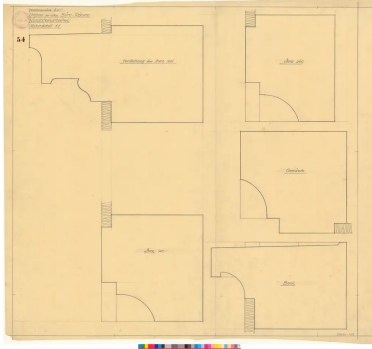

Karte/Plan

**Umbau der alten Büroräume. Art: Kunststeinarbeiten. Beschriftung auf der Rückseite: keine. Erstellt von: Architekt Wolfgang Müller, Schaffhausen. Bildgrösse: 1:1, 77x70cm. Farbigkeit: farbig. Originalität: Original. Digitalisat Nummer: DPSH\_SSH00620-109.**

## Identifikation

<b>Titel</b>	Umbau der alten Büroräume. Art: Kunststeinarbeiten. Beschriftung auf der Rückseite: keine. Erstellt von: Architekt Wolfgang Müller, Schaffhausen. Bildgrösse: 1:1, 77x70cm. Farbigkeit: farbig. Originalität: Original. Digitalisat Nummer: DPSH_SSH00620-109.
<b>Signatur</b>	Baupläne 1-61/109
<b>Stufe</b>	Dossier
<b>Entstehungszeitraum</b>	1936
<b>Archivalienart</b>	Karte/Plan