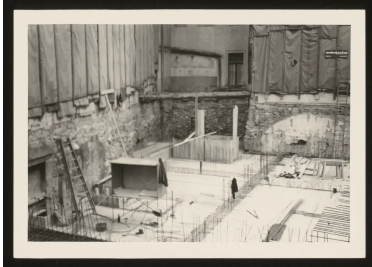

### Identifikation

<b>Titel</b>	Schwertstrasse 6 (Baustelle). BK-Nummer: 228.
<b>Signatur</b>	AV Medien 13-27/1272.69
<b>Stufe</b>	Einzelstueck
<b>Entstehungszeitraum</b>	1971
<b>Archivalienart</b>	Bild

### Inhalt und innere Ordnung

<b>Form und Inhalt</b>	Fotoabzug und Negativ. Farbe: Schwarzweiss. Format: 130 x 90 mm. Nutzungsrecht: Staatsarchiv Schaffhausen. Anmerkungen zum Umfang: keine. Weitere abgebildete Häuser: keine.
------------------------	--